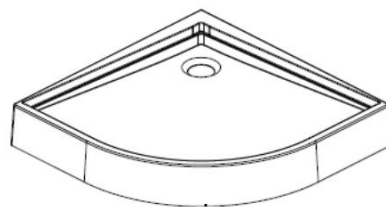

#### COSTEFFECTIVE ВАРИАНТ БЕСТСЕЛЛЕРА РЫНКА КАБИНЫ PASSION

- Безсиликоновая сборка.
- Увеличенный внутренний размер.
- Фиксация кабины к стене.
- 8 цветовых решений профиля/стекол/фурнитуры на базе БЕЛОГО и ЧЕРНОГО ПРОФИЛЕЙ.
- Закаленное стекло (5мм двери/4мм задние стенки).
- Разработано в России.
- Специальная цена до 1 августа 2021 года.

ОТ 36.990 руб. за кабину безсиликоновой сборки!

**Размерный ряд 900x900 ¼ круга – в наличии с 5 февраля**  
**Летом 2021 – новые размеры**

#### СЕГМЕНТ СРЕДНИЙ. НОВИНКА ВЕСНА 2021

- 900x900x2020 (1900 внутренний профиль).
- Увеличенный внутренний размер 1140мм благодаря узким пристенным профилям и специальной форме бессиликонового поддона.
- Крепление кабины к стене.
- Усиленный бессиликоновый поддон с бортиками по всему периметру.

СЕГМЕНТ СРЕДНИЙ. НОВИНКА ВЕСНА 2021

- Поддон произведен «с бортиками» по всему периметру. Данное обеспечивает монтаж кабины без использования СИЛИКОНА.
- Стенки «одеваются» на поддон обеспечивая надежный замкнутый контур предотвращающий протечки воды.
- Бортики сделаны с расширением к углу кабины (данное обеспечивает монтажное пространство между стеклом и стенкой помещения для монтажа смесителя) и сужаются по направлению к вертикальным профилям (данное обеспечивает максимальный внутренний размер для кабины размером 900x900 в 1140мм)
- Визуально данная форма поддона не влияет на внешний вид изделия после сборки. Визуально данный угол не виден глазу.