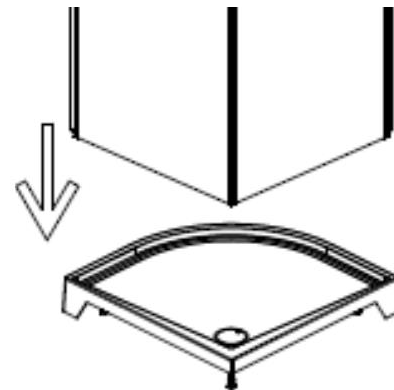

СЕГМЕНТ СРЕДНИЙ. НОВИНКА ВЕСНА 2021

- Поддон произведен «с бортиками» по всему периметру. Данное обеспечивает монтаж кабины без использования СИЛИКОНА.
- Стенки «одеваются» на поддон обеспечивая надежный замкнутый контур предотвращающий протечки воды.
- Бортики сделаны с расширением к углу кабины (данное обеспечивает монтажное пространство между стеклом и стенкой помещения для монтажа смесителя) и сужаются по направлению к вертикальным профилям (данное обеспечивает максимальный внутренний размер для кабины размером 900x900 в 1140мм)
- Визуально данная форма поддона не влияет на внешний вид изделия после сборки. Визуально данный угол не виден глазу.