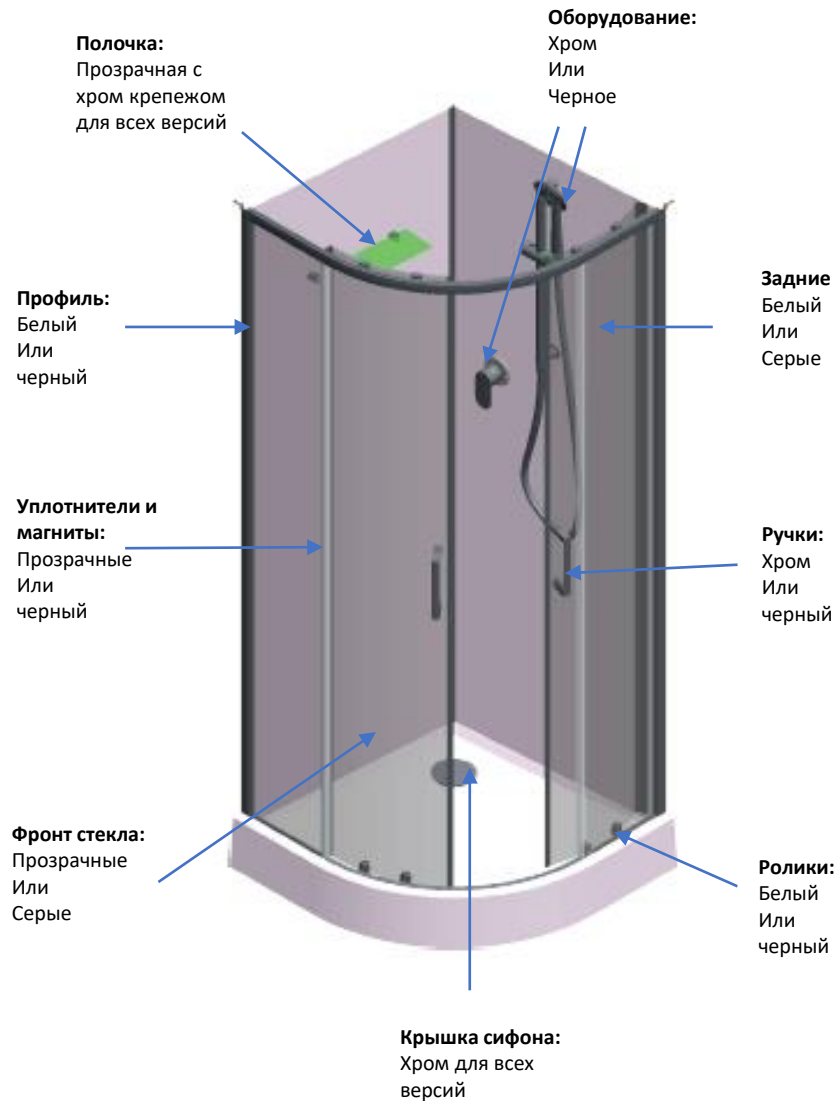

- 8 цветовых решений профиля/стекло/фурнитуры