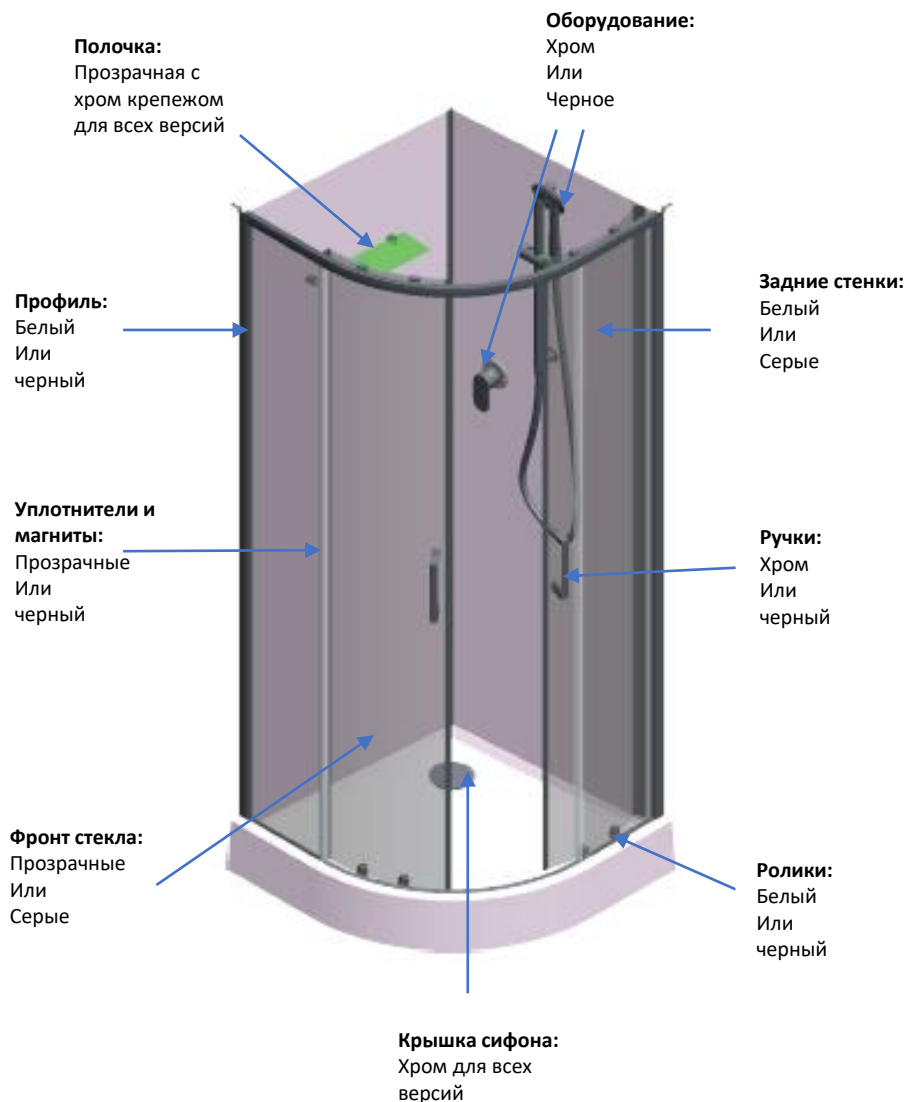

Данное обеспечивает надежность всей конструкции.

- Кабина комплектуется фиксаторами к стене.

Данное решение делает кабину максимально устойчивой при использовании.

- Все ключевые точки фиксации элементов укомплектованы профессиональным крепежом FAST FIX и подробной инструкцией по сборке

Сборка кабины занимает до 30 минут!

И Важно – не нужен силикон!

- 8 цветовых решений профиля/стекла/фурнитуры