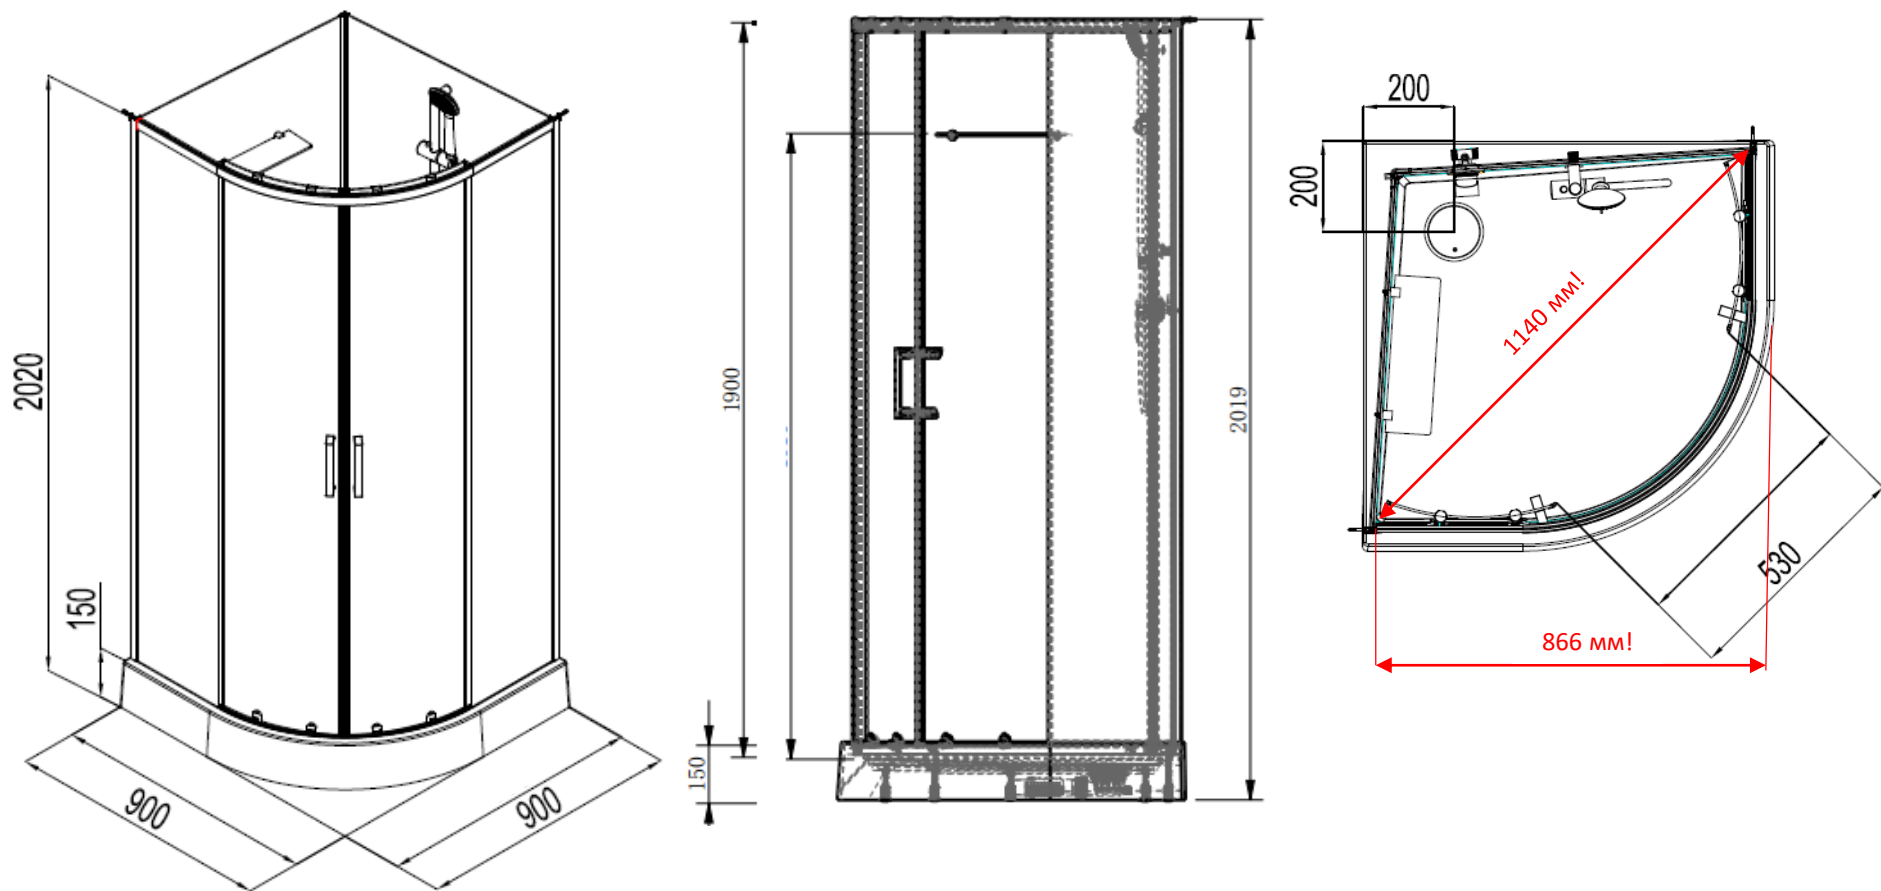

ОТ 36.990 руб. за кабину безсиликоновой сборки!

**Размерный ряд 900x900 ¼ круга – в наличии с 5 февраля**  
**Летом 2021 – новые размеры**

#### СЕГМЕНТ СРЕДНИЙ. НОВИНКА ВЕСНА 2021

- 900x900x2020 (1900 внутренний профиль).
- Увеличенный внутренний размер 1140мм благодаря узким пристенным профилям и специальной форме бессиликонового поддона.
- Крепление кабины к стене.
- Усиленный бессиликоновый поддон с бортиками по всему периметру.

СЕГМЕНТ СРЕДНИЙ. НОВИНКА ВЕСНА 2021

- Поддон произведен «с бортиками» по всему периметру. Данное обеспечивает монтаж кабины без использования СИЛИКОНА.
- Стенки «одеваются» на поддон обеспечивая надежный замкнутый контур предотвращающий протечки воды.
- Бортики сделаны с расширением к углу кабины (данное обеспечивает монтажное пространство между стеклом и стенкой помещения для монтажа смесителя) и сужаются по направлению к вертикальным профилям (данное обеспечивает максимальный внутренний размер для кабины размером 900x900 в 1140мм)
- Визуально данная форма поддона не влияет на внешний вид изделия после сборки. Визуально данный угол не виден глазу.